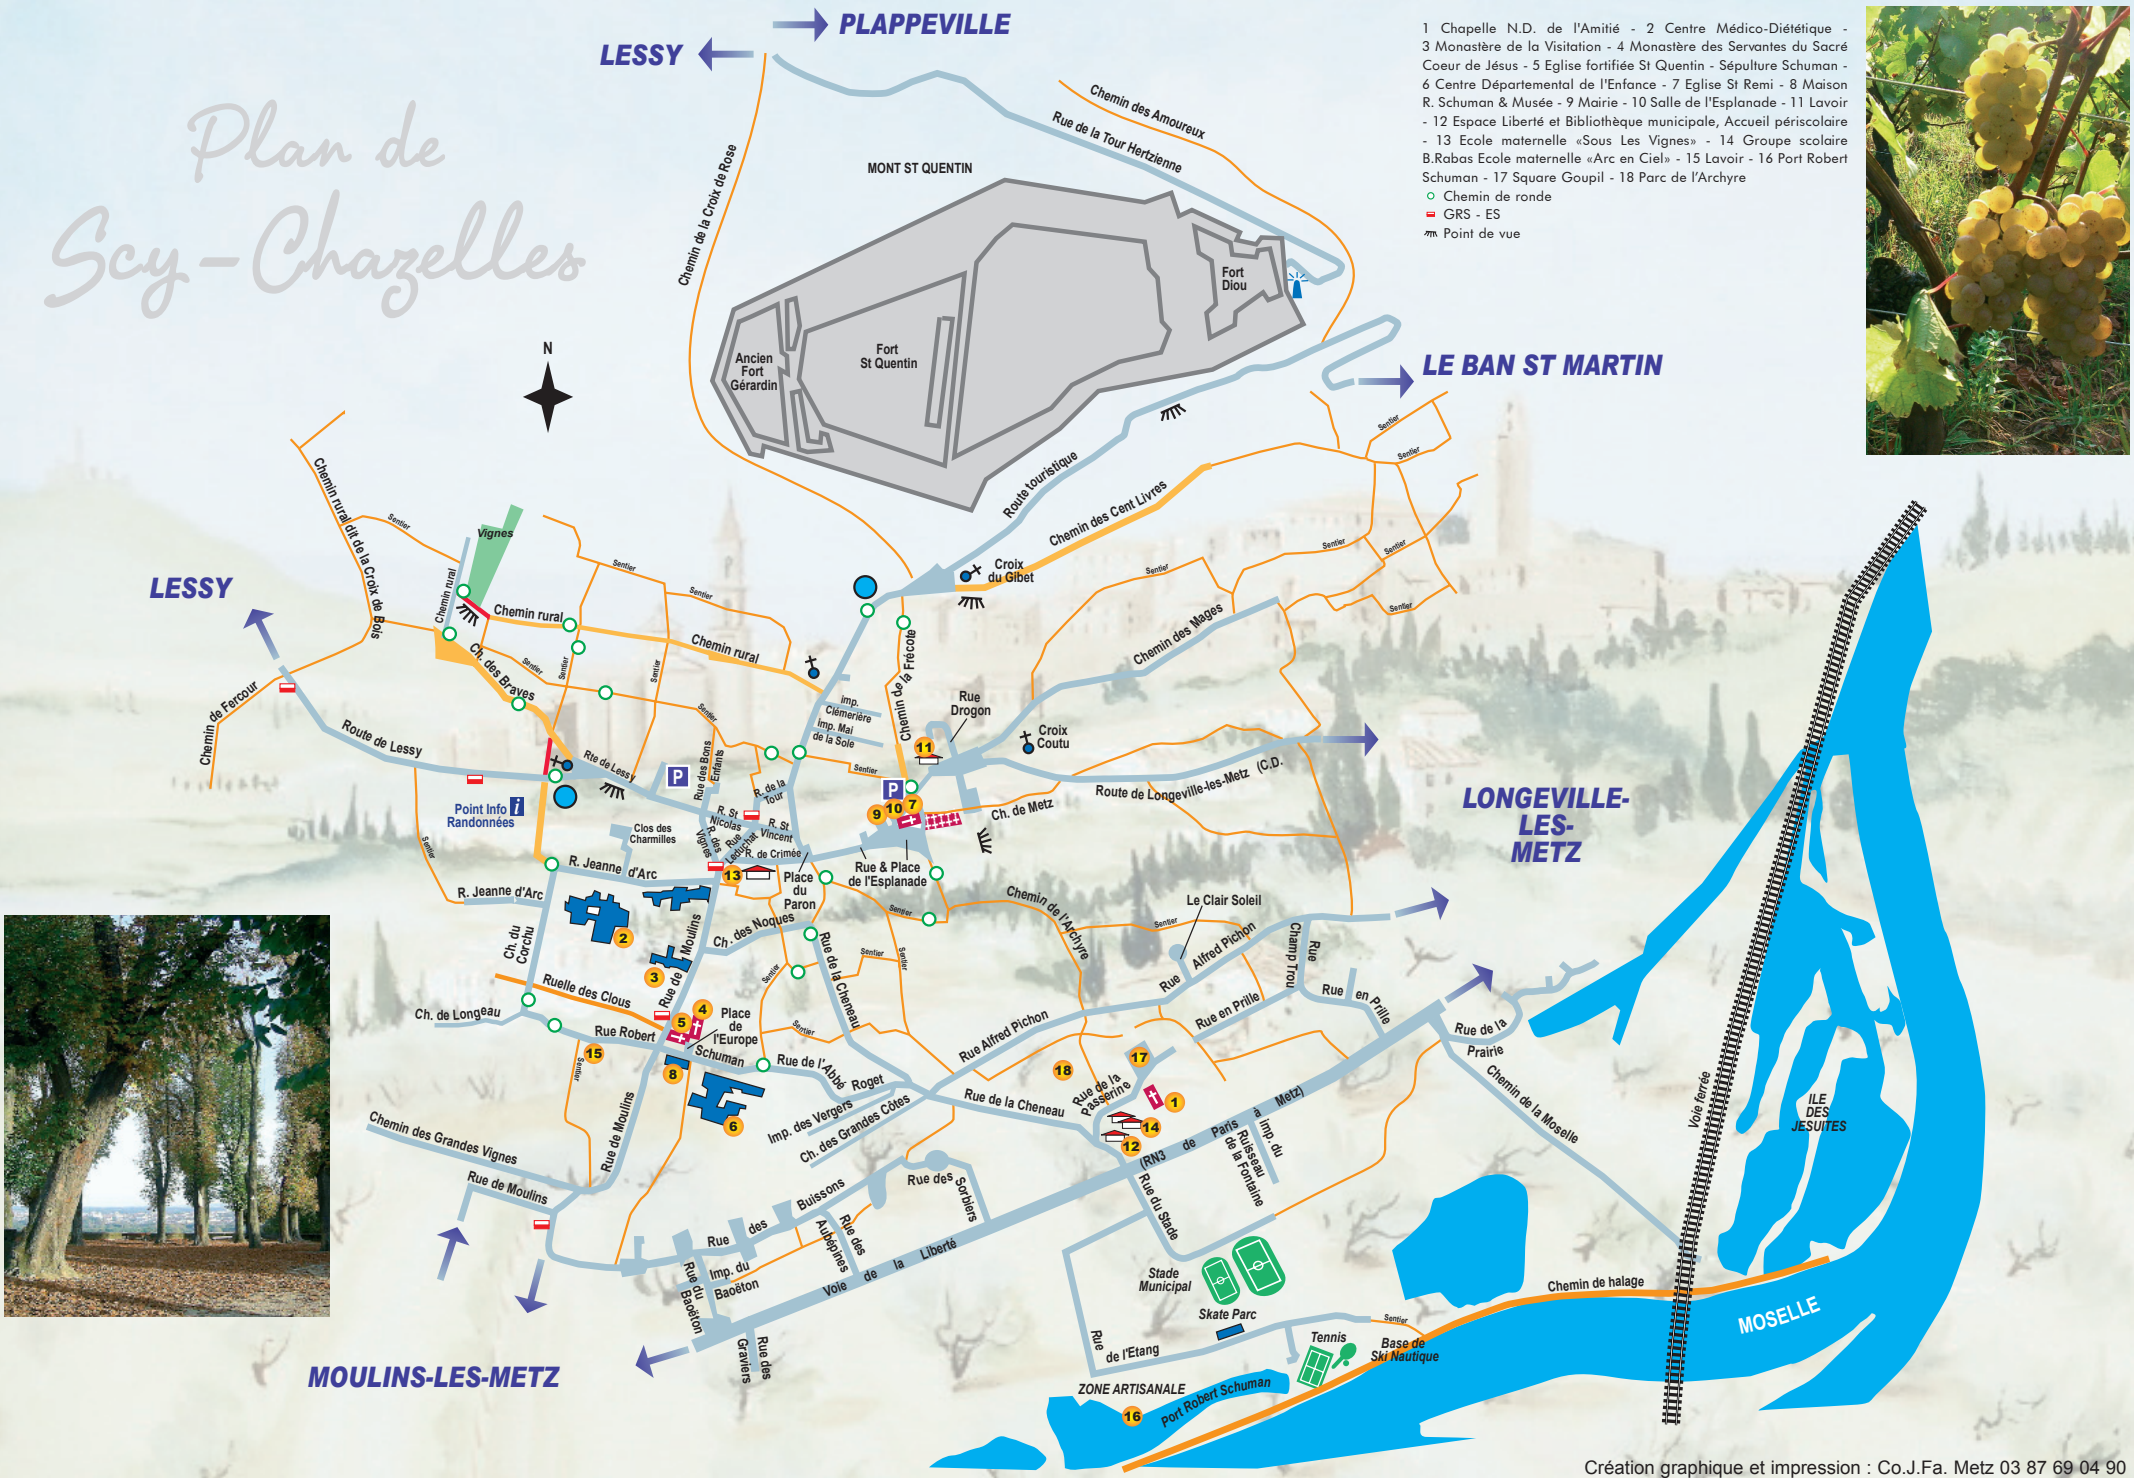

# Plan de Scy-Chazelles

- 1 Chapelle N.D. de l'Amitié - 2 Centre Médico-Diététique - 3 Monastère de la Visitation - 4 Monastère des Servantes du Sacré Cœur de Jésus - 5 Eglise fortifiée St Quentin - Sépulture Schuman - 6 Centre Départemental de l'Enfance - 7 Eglise St Remi - 8 Maison R. Schuman & Musée - 9 Mairie - 10 Salle de l'Esplanade - 11 Lavoir - 12 Espace Liberté et Bibliothèque municipale, Accueil périscolaire - 13 Ecole maternelle «Sous Les Vignes» - 14 Groupe scolaire B.Rabas Ecole maternelle «Arc en Ciel» - 15 Lavoir - 16 Port Robert Schuman - 17 Square Goupil - 18 Parc de l'Archyre

○ Chemin de ronde  
 ■ GRS - ES  
 ■ Point de vue