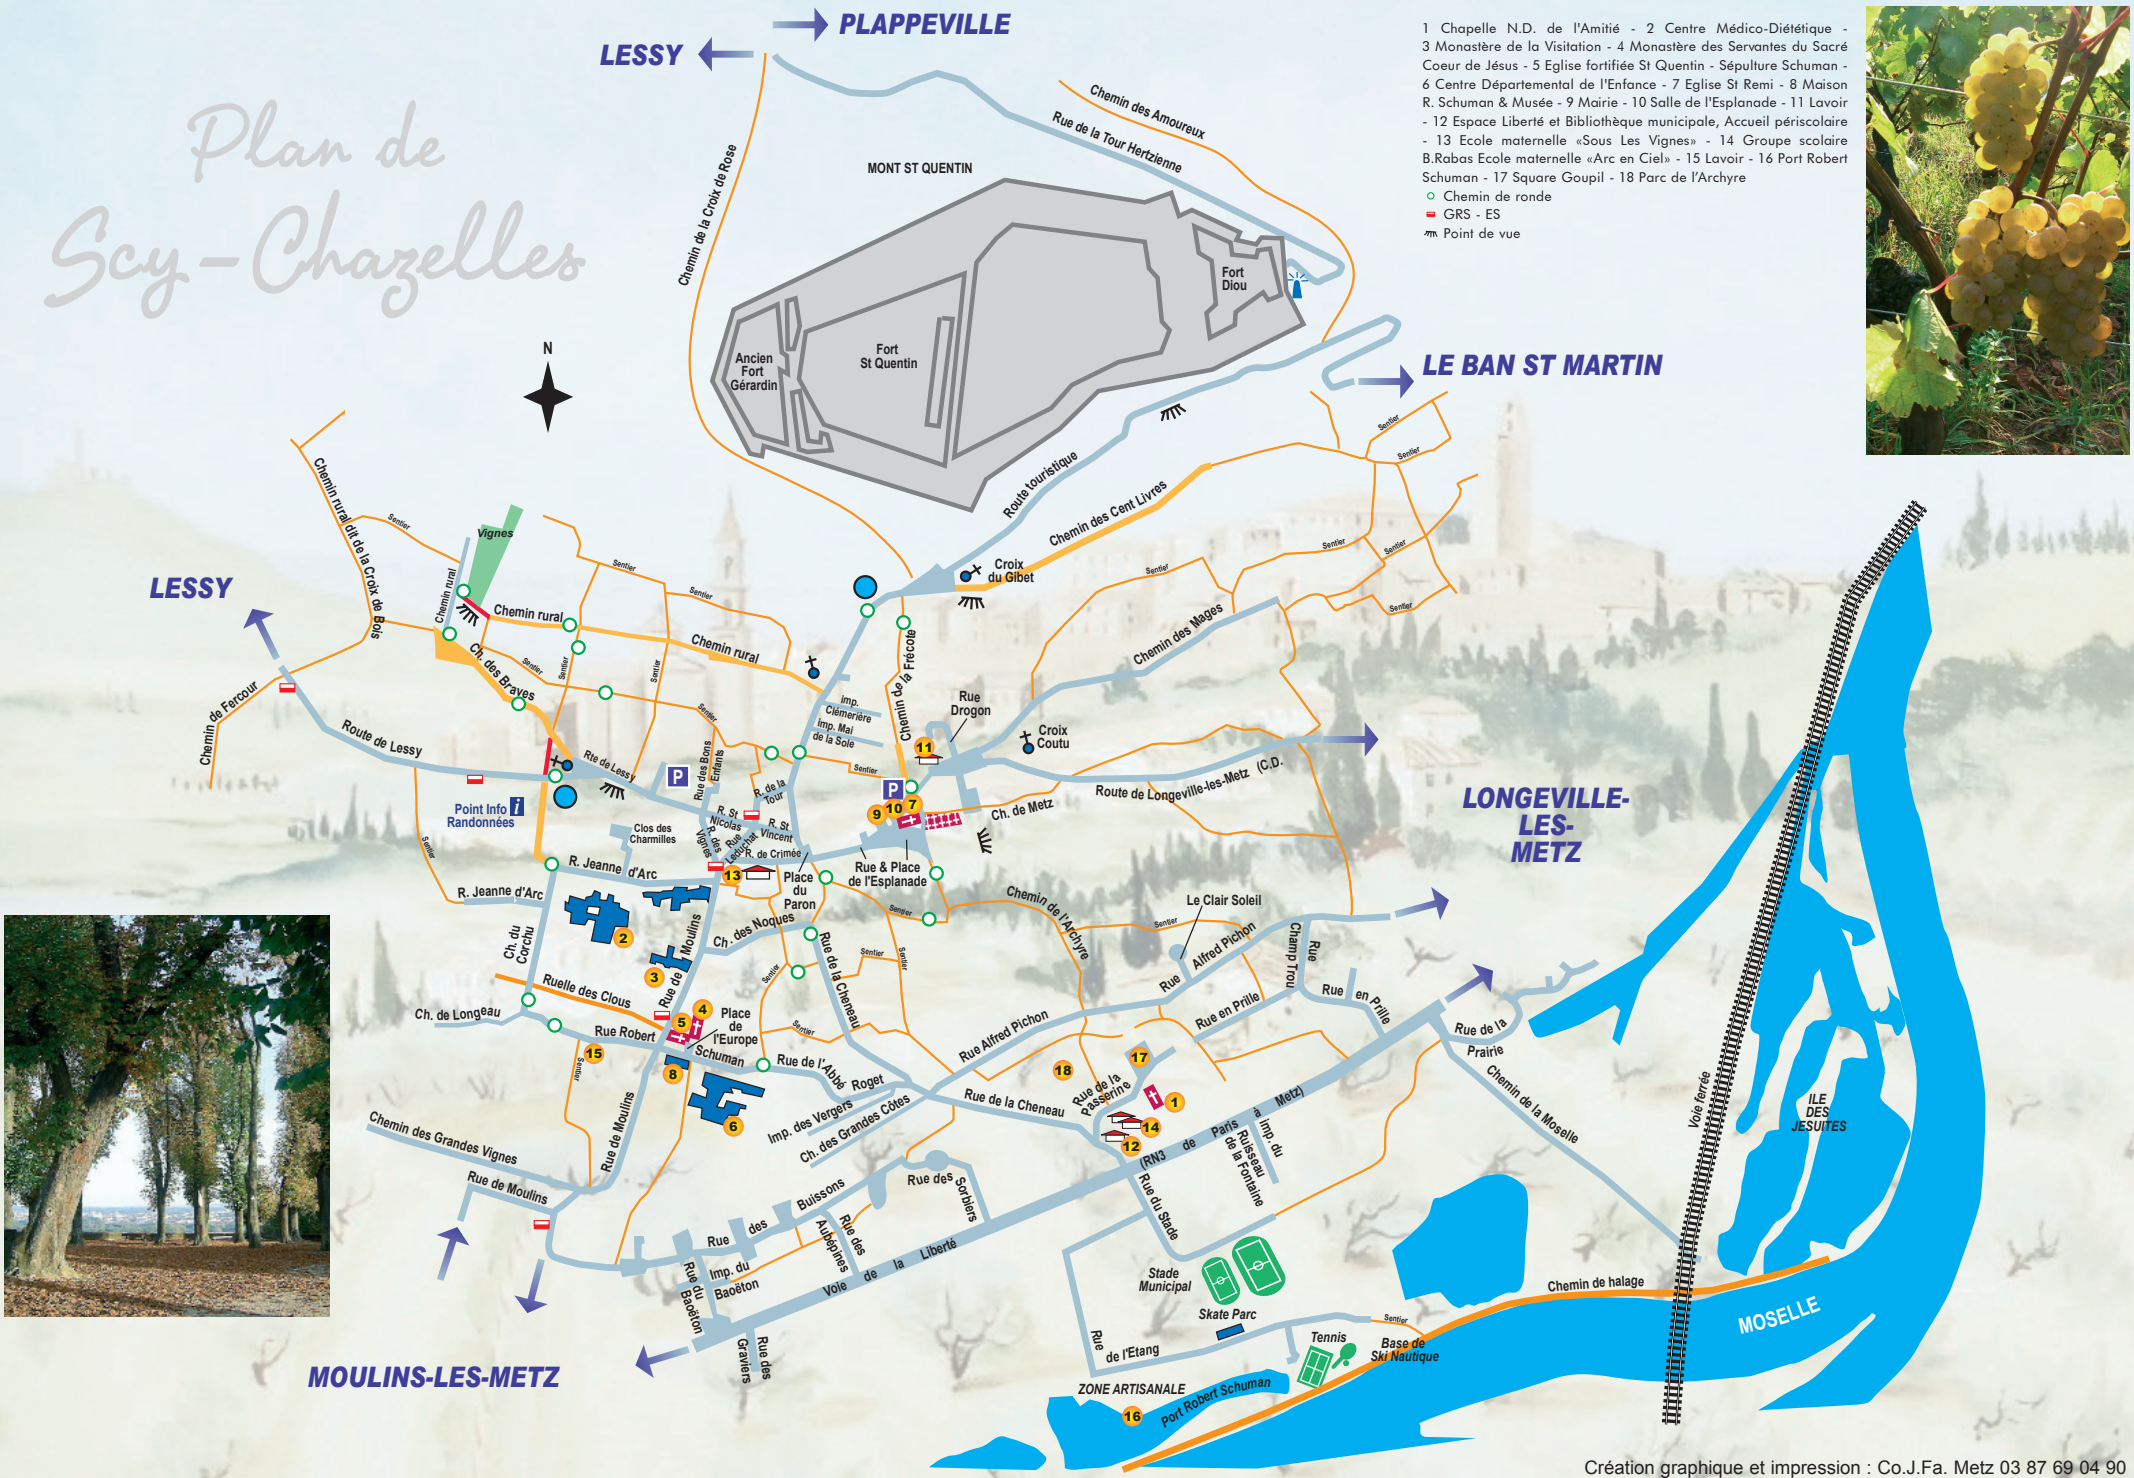

Plan de Scy-Chazelles

- 1 Chapelle N.D. de l'Amitié - 2 Centre Médico-Diététique - 3 Monastère de la Visitation - 4 Monastère des Servantes du Sacré Cœur de Jésus - 5 Eglise fortifiée St Quentin - Sépulture Schuman - 6 Centre Départemental de l'Enfance - 7 Eglise St Remi - 8 Maison R. Schuman & Musée - 9 Mairie - 10 Salle de l'Esplanade - 11 Lavoir - 12 Espace Liberté et Bibliothèque municipale, Accueil périscolaire - 13 Ecole maternelle «Sous Les Vignes» - 14 Groupe scolaire B.Rabas Ecole maternelle «Arc en Ciel» - 15 Lavoir - 16 Port Robert Schuman - 17 Square Goupil - 18 Parc de l'Archyre

○ Chemin de ronde
 ■ GRS - ES
 ▲ Point de vue